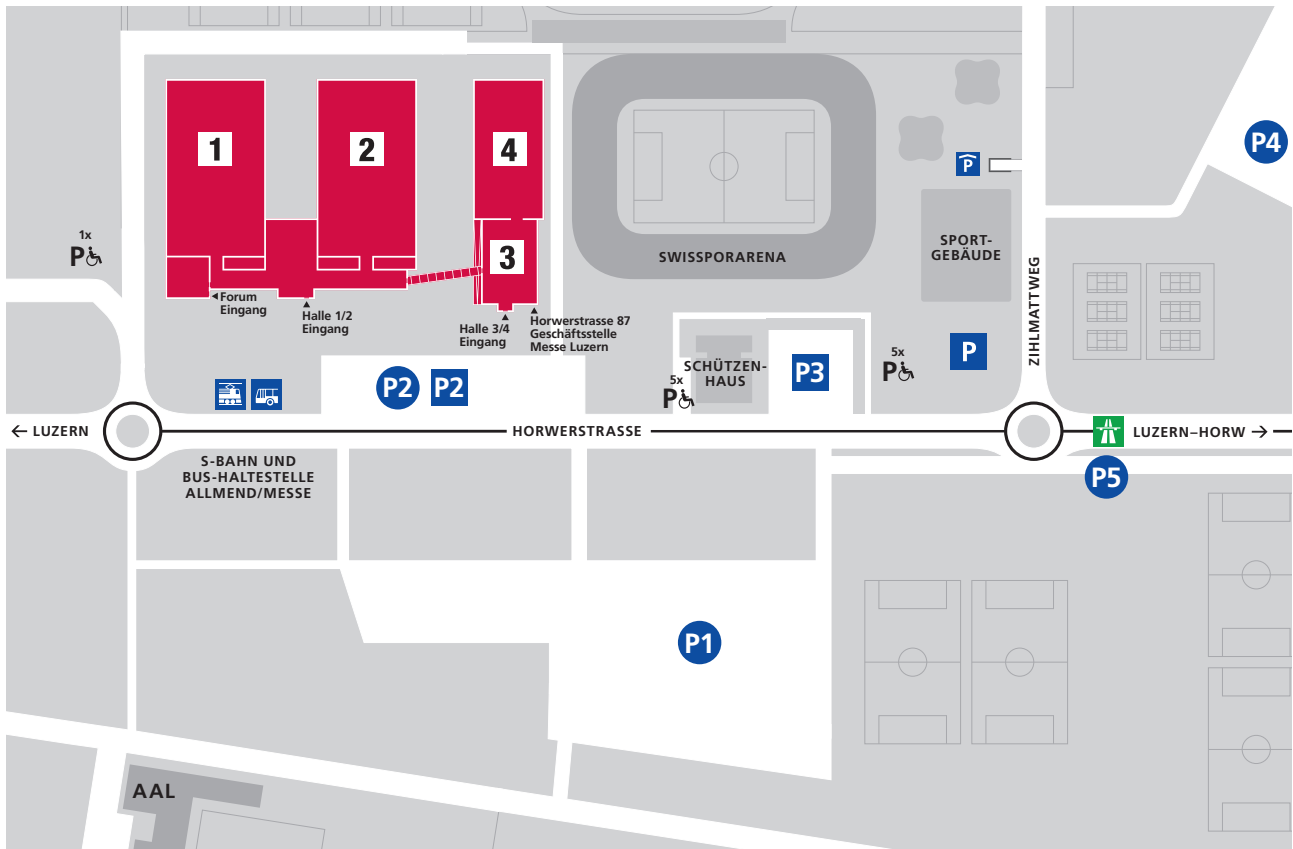

Situationsplan

Anreise und Parkplätze

Anreise mit Auto

Autobahnausfahrt Luzern-Horw benützen. Der Signalisation «Allmend/Messe» folgen.
3 Fahrminuten bis zur Messe Luzern.

Parkplätze

P P2, P3, P Sportgebäude (zentrale Parkuhr) und Parkhaus.

Anreise mit öffentlichem Verkehr

S4/S5 ab Bahnhof Luzern bis Haltestelle «Allmend/Messe». Luzern Bahnhof ab: xx.12/xx.27/xx.42/xx.57
Fahrzeit 2 Minuten.

Linie 20 ab Bahnhof Luzern bis Haltestelle «Allmend/Messe». Fahrzeit 8 Minuten.